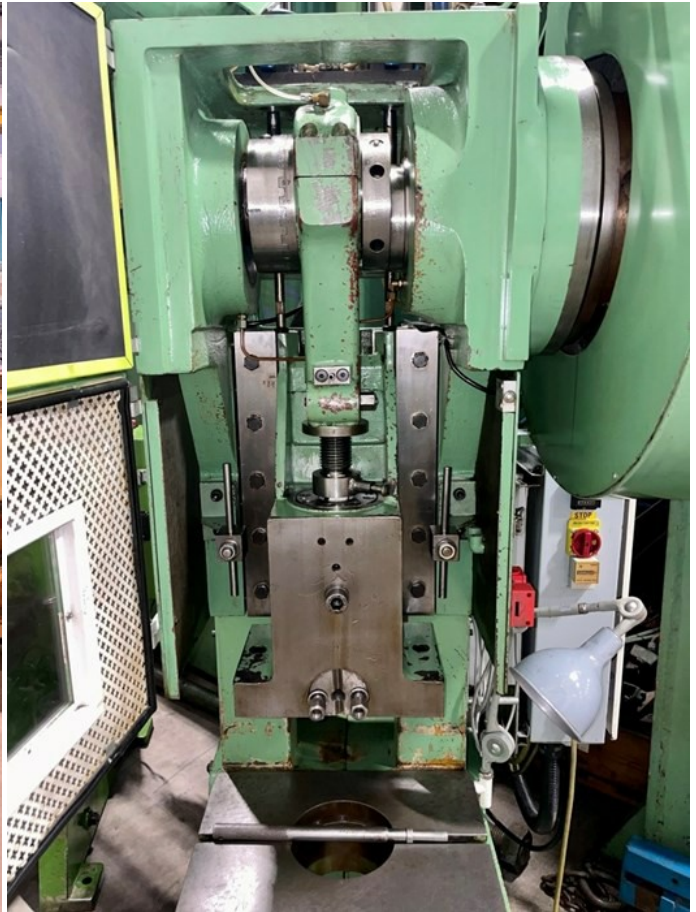

Denna info är upprättad efter bästa förmåga, men är inte bindande i detalj. Köpare ombeds kontrollera viktiga tekniska data och är ansvarig för att gällande säkerhetskrav uppfylles.
This info is to the best of our knowledge, but is not binding in detail. Buyers are responsible to ensure machines comply with local safety regulations.