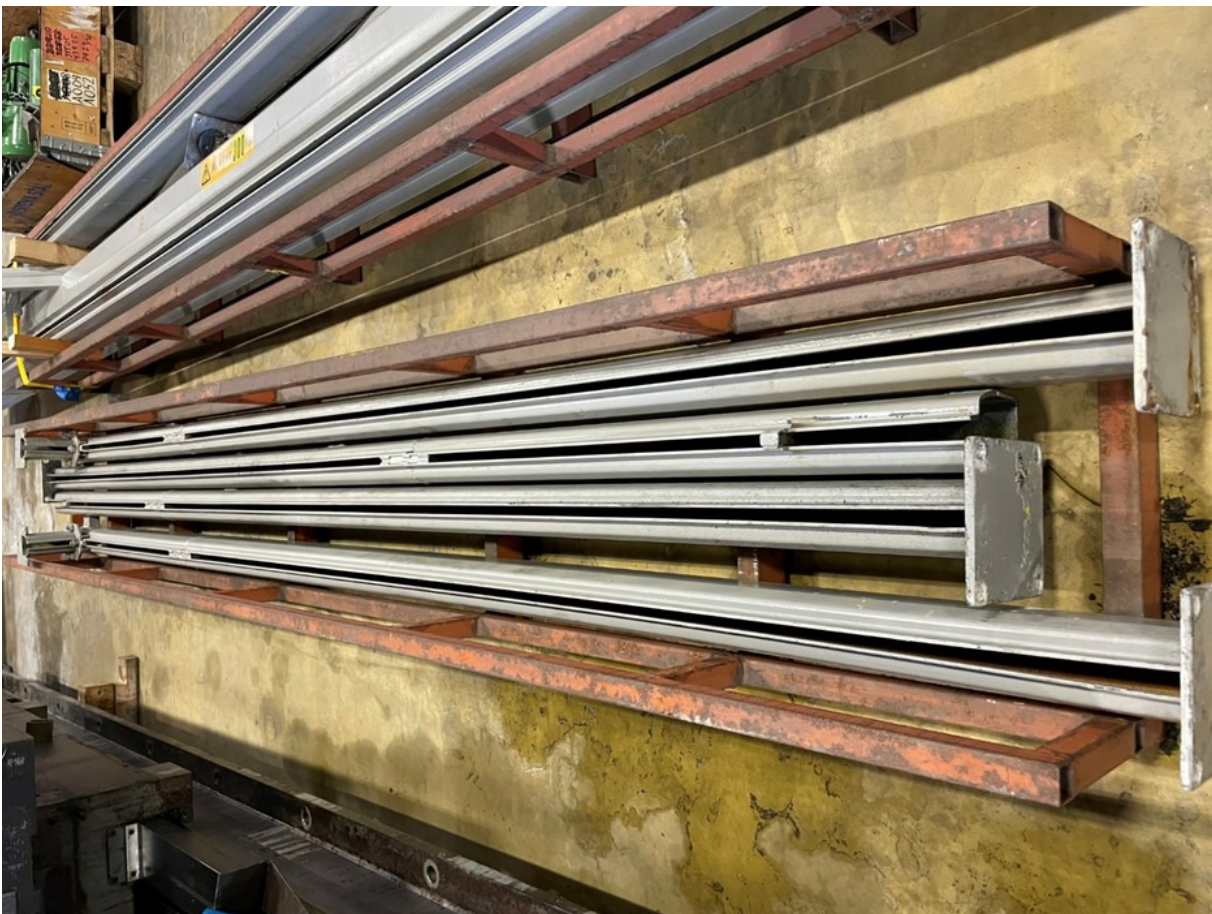

STAHL LÄTTVIKTSTRAVERS 300KG

LÄTTVIKTSTRAVERS OVERHEAD CRANE

SPECIFICATION

Lagernummer	Stock Number	190143
Spännvidd	Width:	5,7m
Längdbanor	Length of rail:	7,5m
Lyftkapacitet	Lifting capacity:	300kg

Denna info är upprättad efter bästa förmåga, men är inte bindande i detalj. Köpare ombeds kontrollera viktiga tekniska data och är ansvarig för att gällande säkerhetskrav uppfylles.
This info is to the best of our knowledge, but is not binding in detail. Buyers are responsible to ensure machines comply with local safety regulations.