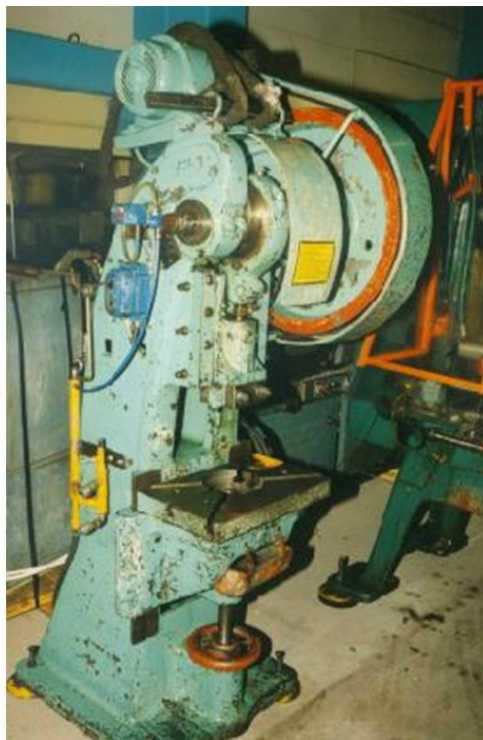

MUNKTELL MAH1

EXCENTERPRESSAR
MECHANICAL PRESSES

SPECIFICATION

Lagernummer	Stock Number	170270
Serienummer	Serial number	8559
Presskraft	Capacity:	8 ton
Bord	Table:	480x285 mm
Slaglängd	Stroke:	10-69 mm
Motor	Motor:	0,9 kW

INFORMATION

Höj & Sänkbart bord.

Table height adjustable.