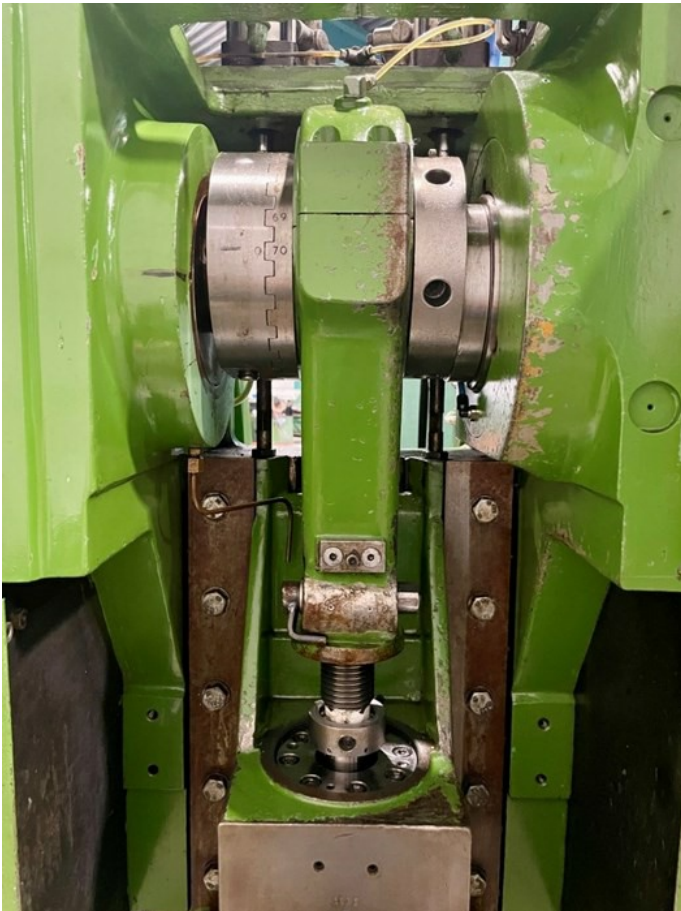

Denna info är upprättad efter bästa förmåga, men är inte bindande i detalj. Köpare ombeds kontrollera viktiga tekniska data och är ansvarig för att gällande säkerhetskrav uppfylles.
This info is to the best of our knowledge, but is not binding in detail. Buyers are responsible to ensure machines comply with local safety regulations.