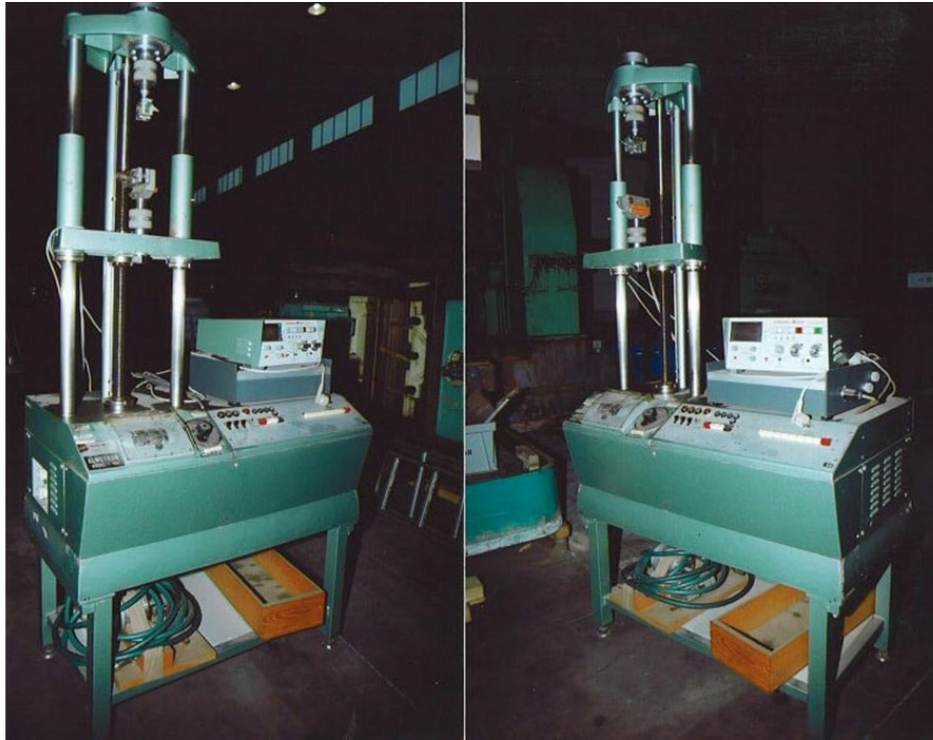

ALWETRON T100

MÄT-, FÖRINSTÄLLNING- & TESTMASKINER
MEASURING, PRESETTING AND TESTEQUIPMENT

SPECIFICATION

Lagernummer	Stock Number	230048
Kraft	Capacity:	2000 kg
Längd	Length:	1000 mm
Bredd	Width:	800 mm
Höjd	Height:	1800 mm
Vikt	Weight:	100 kg

INFORMATION

Skrivare Philips PM8000, Mätinstrument: Lorenzon & Wethres CFS I Electronics

Printer: Philips PM8000, Measuring instrument: Lorenzon & Wethres CFS I Electronics

Denna info är upprättad efter bästa förmåga, men är inte bindande i detalj. Köpare ombeds kontrollera viktiga tekniska data och är ansvarig för att gällande säkerhetskrav uppfylles.
This info is to the best of our knowledge, but is not binding in detail. Buyers are responsible to ensure machines comply with local safety regulations.