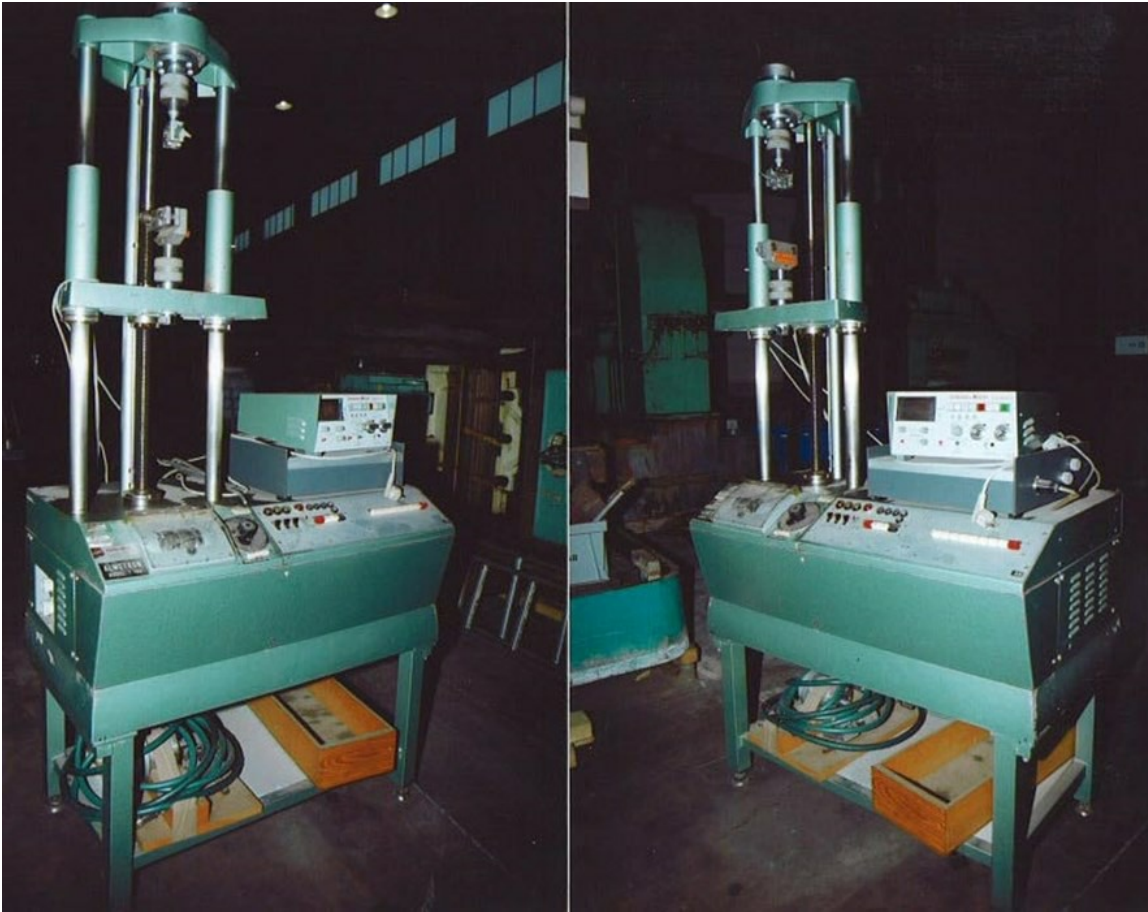

ALWETRON T100

MÄT-, FÖRINSTÄLLNING- & TESTMASKINER
MEASURING, PRESETTING AND TESTEQUIPMENT

SPECIFICATION

Lagernummer	Stock Number	230048
Kraft	Capacity:	2000 kg
Längd	Length:	1000 mm
Bredd	Width:	800 mm
Höjd	Height:	1800 mm
Vikt	Weight:	100 kg

INFORMATION

Skrivare Philips PM8000, Mätinstrument: Lorenzon & Wethres CFS I Electronics

Printer: Philips PM8000, Measuring instrument: Lorenzon & Wethres CFS I Electronics

Denna info är upprättad efter bästa förmåga, men är inte bindande i detalj. Köpare ombeds kontrollera viktiga tekniska data och är ansvarig för att gällande säkerhetskrav uppfylles.
This info is to the best of our knowledge, but is not binding in detail. Buyers are responsible to ensure machines comply with local safety regulations.