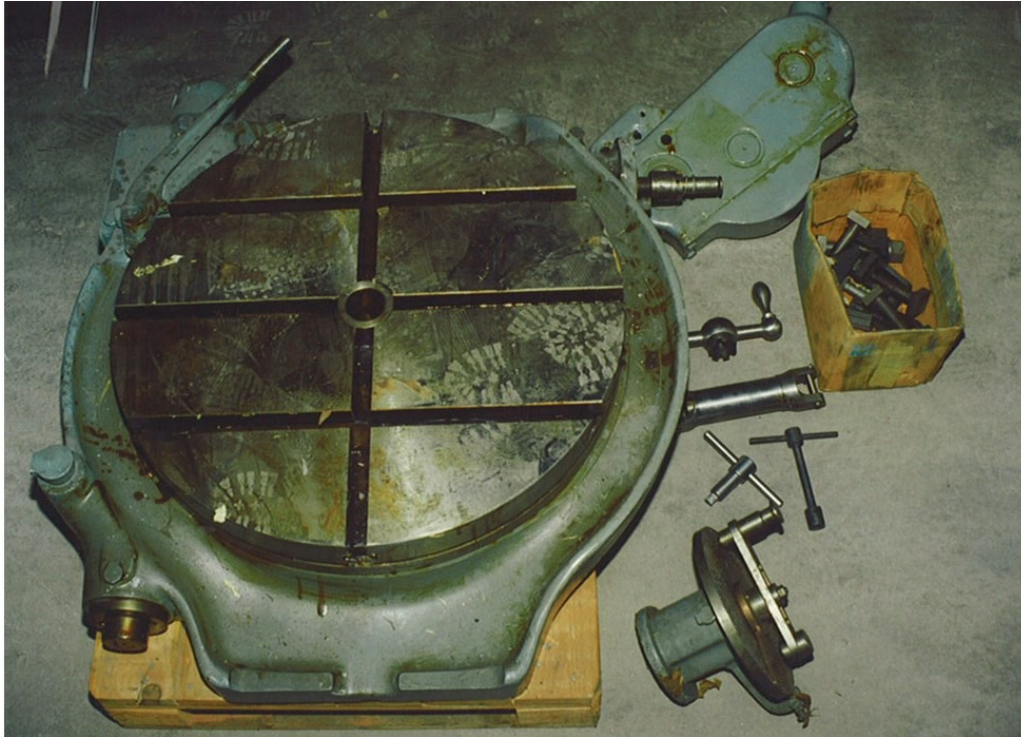

# RUNDBORD M DELNINGSANORDNING OCH AXEL FÖR DRIVNING

GOLVPLATTOR, T-SPÅRS/RUND-BORD, KUBER  
FLOOR PLATES, T-SLOT/INDEX/BOX-TABLE

## SPECIFIKATION

Lagernummer	Stock Number	250028
Diameter	Diameter:	605 mm