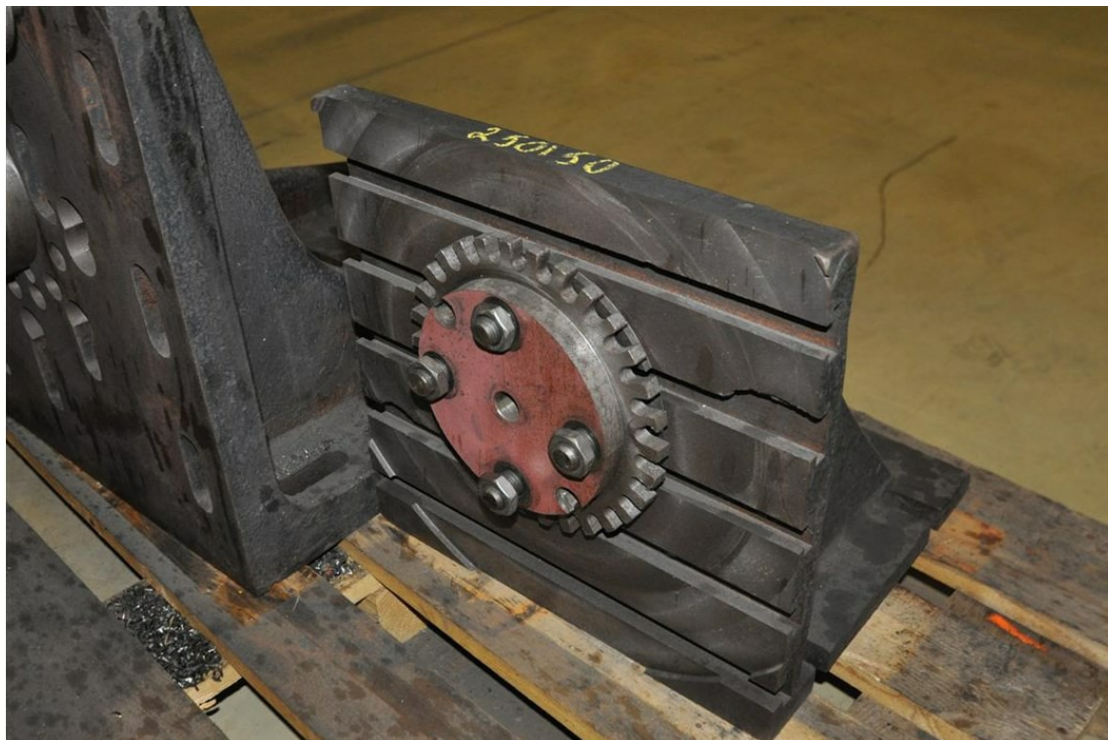

VINKELHYLLA 400X400X350MM

GOLVPLATTOR, T-SPÅRS/RUND-BORD, KUBER
FLOOR PLATES, T-SLOT/INDEX/BOX-TABLE

SPECIFIKATION

Lagernummer

Stock Number

250150