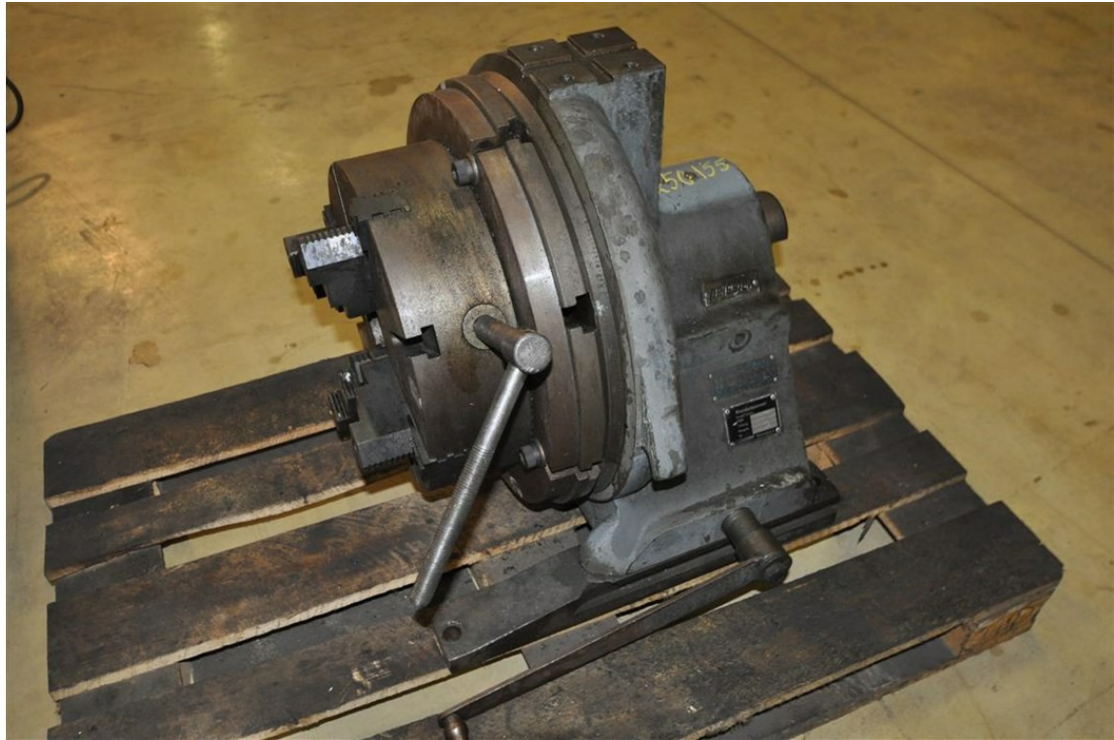

PEISLER 20.0500 DELNINGSAPPARAT

GOLVPLATTOR, T-SPÅRS/RUND-BORD, KUBER
FLOOR PLATES, T-SLOT/INDEX/BOX-TABLE

SPECIFIKATION

Lagernummer	Stock Number	250155
Serienummer	Serial number	847
Delning	Deviding:	24
Årsmodell	Manufacturing year:	1966