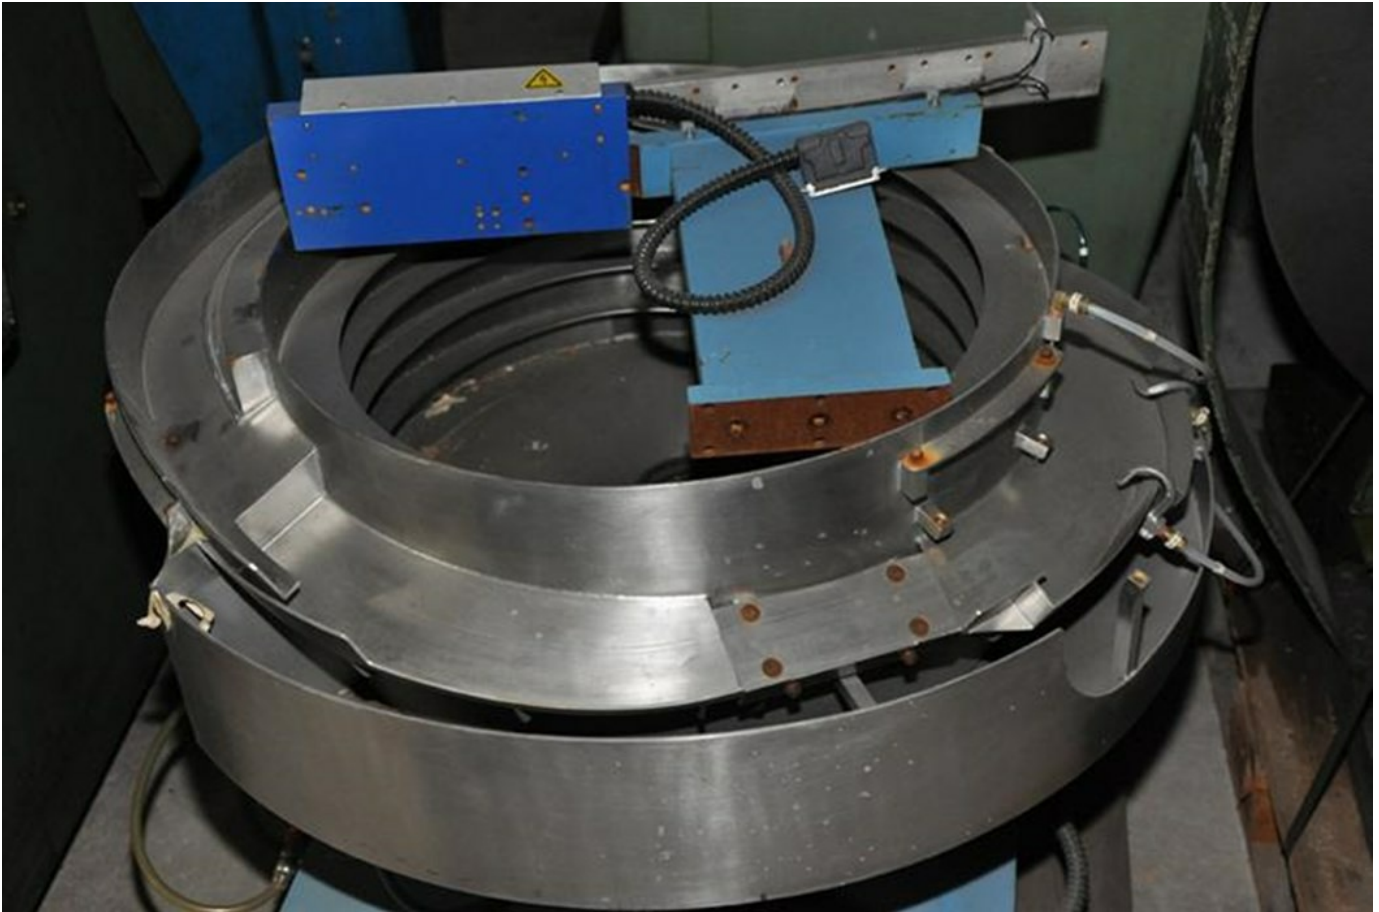

# CALIFORNIA VIBRATORY VIBRO FEEDER

SVETSLÄGESSTÄLLARE, STÖDLAGER, RULLBOCKAR, STÅNGMAGASIN, ROBOTAR, MATARVERK & HASPLAR  
WELDING-POSITIONERS, STEADY RESTS, MANIPULATORS, BARLOADERS, FEEDERS AND DECOILERS

## SPECIFICATION

Lagernummer	Stock Number	290586
Serienummer	Serial number	961 3735
Innerdiameter	Internal diameter:	500 mm
Innerhöjd	Internal height:	180 mm
Ytterdiameter	External diameter:	900 mm
Hastighet	Speed:	25 rpm
Utmatningshastighet	Feed:	40 PPM