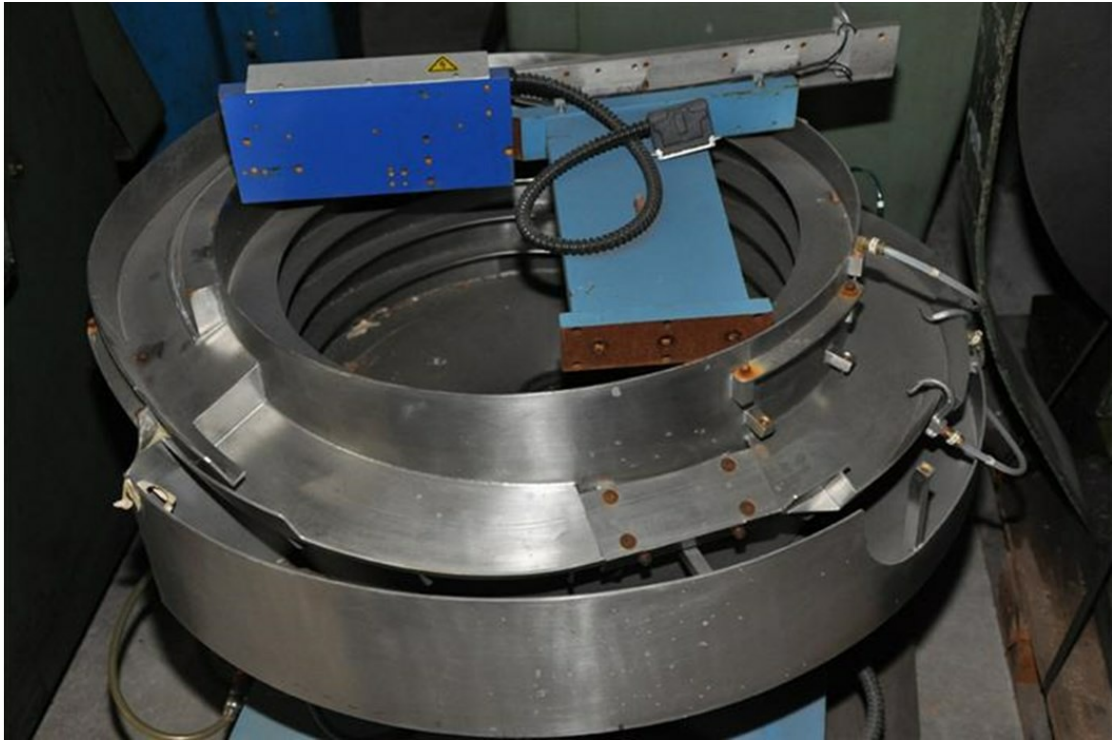

# CALIFORNIA VIBRATORY VIBRO FEEDER

SVETSLÄGESSTÄLLARE, STÖDLAGER, RULLBOCKAR, STÅNGMAGASIN, ROBOTAR, MATARVERK & HASPLAR  
WELDING-POSITIONERS, STEADY RESTS, MANIPULATORS, BARLOADERS, FEEDERS AND DECOILERS

## SPECIFICATION

Lagernummer	Stock Number	290586
Serienummer	Serial number	961 3735
Innerdiameter	Internal diameter:	500 mm
Innerhöjd	Internal height:	180 mm
Ytterdiameter	External diameter:	900 mm
Hastighet	Speed:	25 rpm
Utmatningshastighet	Feed:	40 PPM