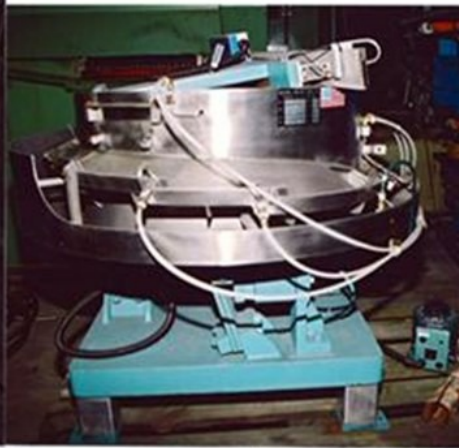

# CALIFORNIA VIBRATORY VIBRO FEEDER

SVETSLÄGESSTÄLLARE, STÖDLAGER, RULLBOCKAR, STÅNGMAGASIN, ROBOTAR, MATARVERK & HASPLAR  
WELDING-POSITIONERS, STEADY RESTS, MANIPULATORS, BARLOADERS, FEEDERS AND DECOILERS

## SPECIFICATION

Lagernummer	Stock Number	290586
Serienummer	Serial number	961 3735
Innerdiameter	Internal diameter:	500 mm
Innerhöjd	Internal height:	180 mm
Ytterdiameter	External diameter:	900 mm
Hastighet	Speed:	25 rpm
Utmatningshastighet	Feed:	40 PPM